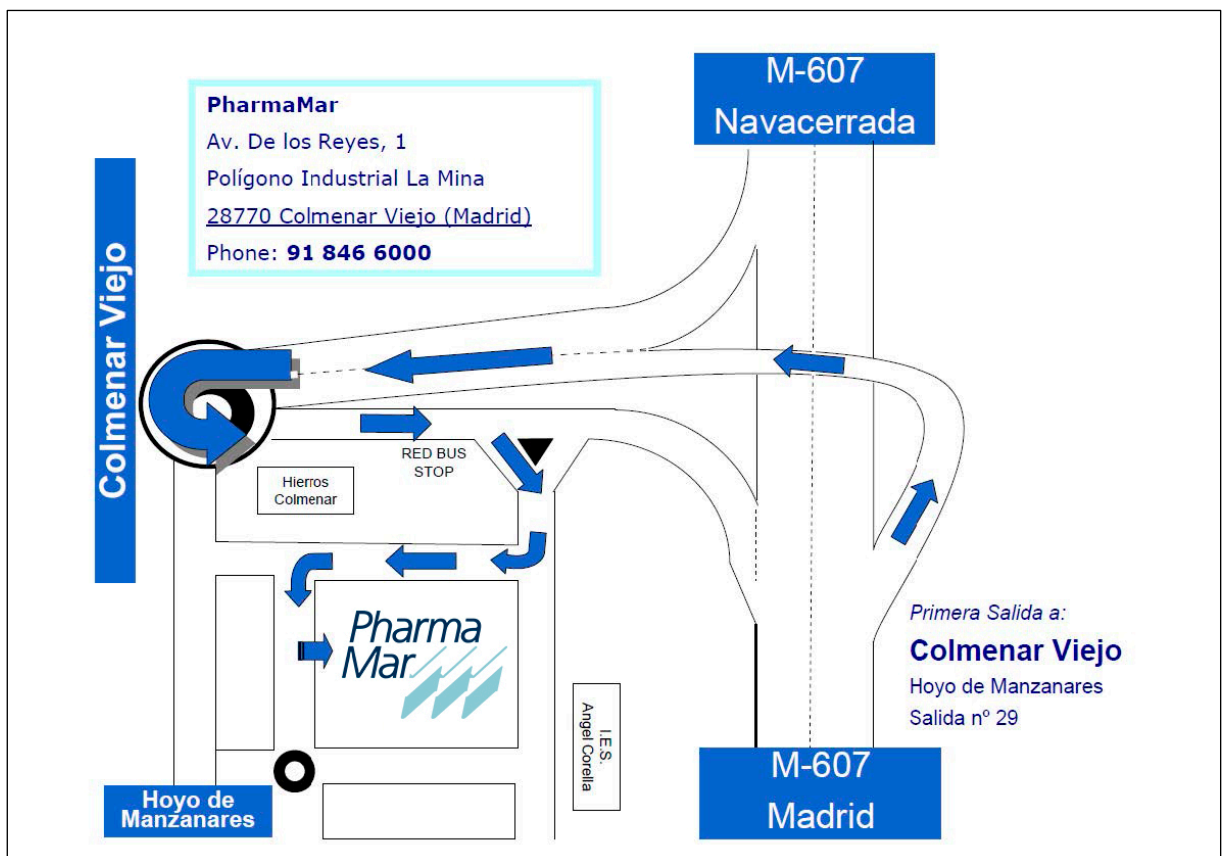

# Como llegar a PharmaMar

## Cómo llegar en autobús:

En Plaza de Castilla coger el autobús 721, 722, 724, 725 y 726 hacia Colmenar Viejo. Todas estas líneas paran en la rotonda de los Canteros, la más cercana a PharmaMar, aunque algunos servicios de las líneas 724, 725 y 726 no pasan por Colmenar Viejo.

Una vez en Colmenar Viejo sólo hay que bajarse en la primera parada tras tomar la salida de Colmenar Viejo de la M607. PharmaMar se encuentra en el Polígono Industrial La Mina-Norte.

## Cómo llegar en tren:

Tome la línea C-4 (Parla-Colmenar Viejo) en las estaciones de Atocha, Sol, Nuevos Ministerios, Chamartín o Fuencarral en dirección a Colmenar Viejo.

Una vez en Colmenar Viejo puede tomar el L-3 que le dejará a 15 mins de nuestras instalaciones, o los autobuses que PharmaMar pone a disposición de los empleados desde la estación a las instalaciones por la mañana con una frecuencia de 15 minutos, y desde PharmaMar a la estación por la tarde con la misma frecuencia.