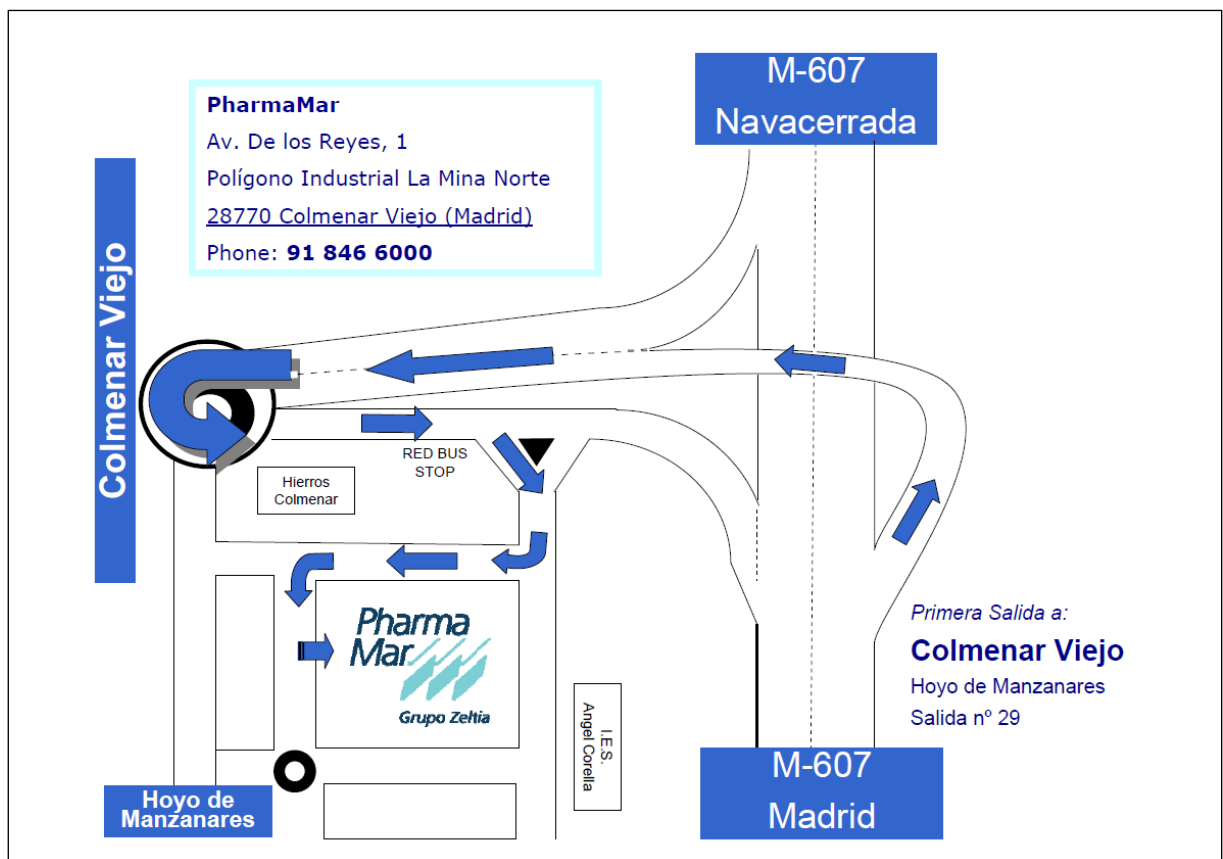

# Como llegar a PharmaMar

## Cómo llegar en autobús:

En Plaza de Castilla coger el autobús 721, 722, 724, 725 y 726 hacia Colmenar Viejo. Todas estas líneas paran en la rotonda de los Canteros, la más cercana a PharmaMar, aunque algunos servicios de las líneas 724, 725 y 726 no pasan por Colmenar Viejo.

Una vez en Colmenar Viejo sólo hay que bajarse en la primera parada tras tomar la salida de Colmenar Viejo de la M607. PharmaMar se encuentra en el Polígono Industrial La Mina-Norte.

## Cómo llegar en tren:

Tome la línea C-4 (Parla-Colmenar Viejo) en las estaciones de Atocha, Sol, Nuevos Ministerios, Chamartín o Fuencarral en dirección a Colmenar Viejo.

Una vez en Colmenar Viejo puede tomar el L-3 que le dejará a 15 mins de nuestras instalaciones, o los autobuses que PharmaMar pone a disposición de los empleados desde la estación a las instalaciones por la mañana con una frecuencia de 15 minutos, y desde PharmaMar a la estación por la tarde con la misma frecuencia.